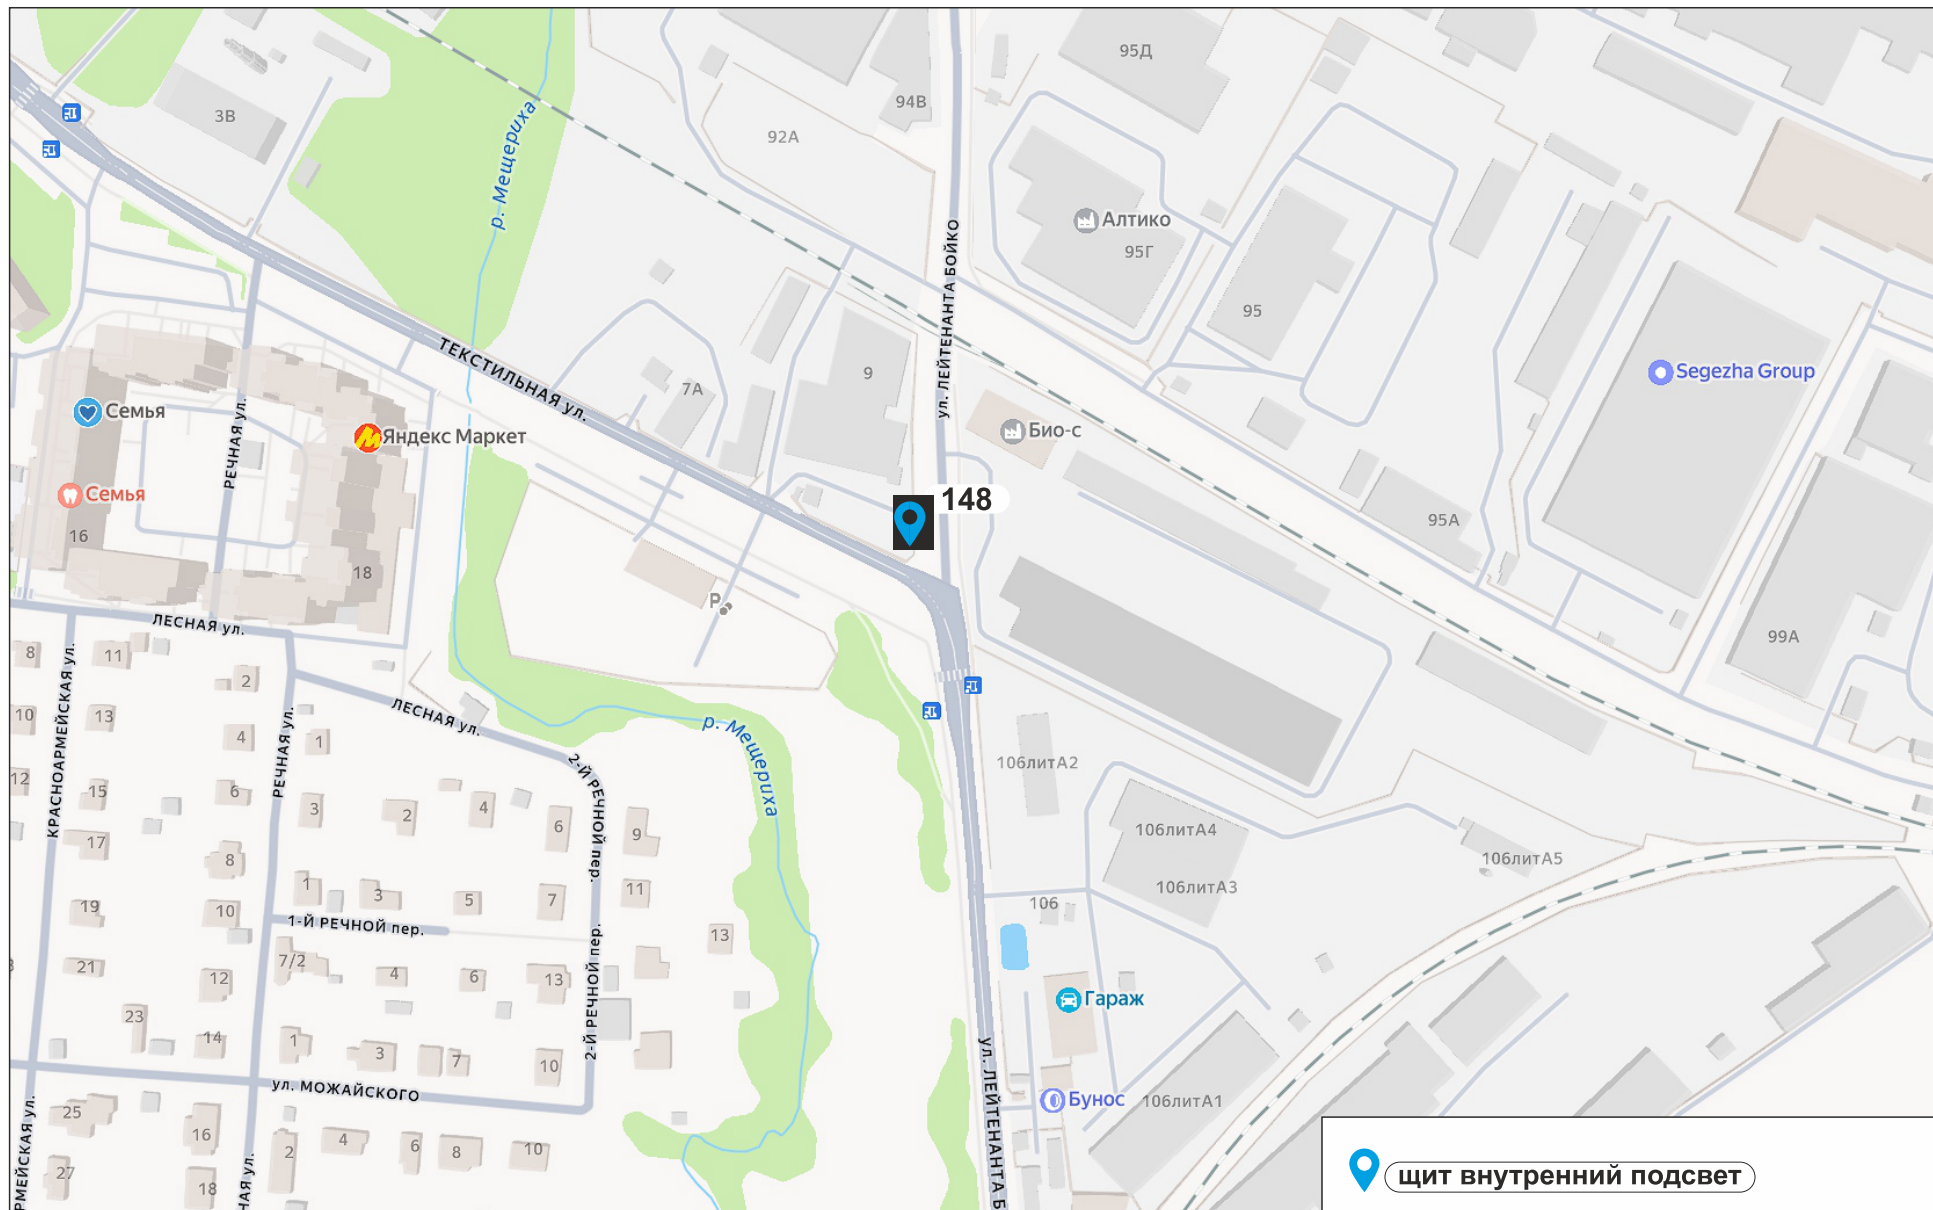

Приложение 2
к постановлению Главы
городского округа Лобня
от 30.06.2026 № 226-ПГ

" Приложение № 2
к постановлению Главы
городского округа Лобня
от 03.06.2026 № 193-ПГ

Адресная программа к схеме размещения рекламных конструкций на территории г.о. Лобня

№ п./п.	Адрес установки и эксплуатации РК	№ РК по карте	Вид РК	Тип РК	Технологические характеристики	Размер РК	Кол-во сторон РК	Общая площадь информационного поля РК, кв. м	Собственник или законный владелец имущества, к которому присоединяется РК	Кадастровый номер участка	Планируемые ежегодные поступления в бюджет г.о. Лобня по договорам на уст. и экс. РК
1	Московская обл., г.о. Лобня, а/д Хлебниково - Рогачёво, 6 км + 056 м, слева	21	отдельностоящая	ситиборд	внутренний подсвет	2,7 х 3,7	2	19,98	неразграниченная собственность		77 475,00
2	Московская обл., г.о. Лобня, а/д Лобня – а/п Шереметьево, 1 км + 182 м, слева	96	отдельностоящая	ситиборд	внутренний подсвет	2,7 х 3,7	2	19,98	неразграниченная собственность		77 475,00
3	Московская обл., г.о. Лобня, а/д Лобня – а/п Шереметьево, 2 км + 043 м, справа	106	отдельностоящая	ситиборд	внутренний подсвет	2,7 х 3,7	2	19,98	неразграниченная собственность		77 475,00
4	Московская обл., г.о. Лобня, а/д Лобня – а/п Шереметьево, 2 км + 340 м, слева	114	отдельностоящая	ситиборд	внутренний подсвет	2,7 х 3,7	2	19,98	неразграниченная собственность		77 475,00
5	Московская обл., г.о. Лобня, а/д Лобня – а/п Шереметьево, 2 км + 455 м, слева	116	отдельностоящая	ситиборд	внутренний подсвет	2,7 х 3,7	2	19,98	неразграниченная собственность		77 475,00
6	Московская обл., г.о. Лобня, а/д Лобня – а/п Шереметьево, 3 км + 457 м, слева	128	отдельностоящая	ситиборд	внутренний подсвет	2,7 х 3,7	2	19,98	неразграниченная собственность		77 475,00
7	Московская обл., г.о. Лобня, Краснополянский проезд, д. 3	129	отдельностоящая	щит	внешний подсвет	3,0 х 6,0	3	54	Московская область	50:41:0020604:9	0,00
8	Московская обл., г.о. Лобня, а/д Красная Поляна – Текстильная, 0 км + 064 м, справа	139	отдельностоящая	стела	LED-дисплей (экран)	10,5 х 5,76 общая высота 10,5 м	3	104,9	ЗАО "Промкомплекс", ИНН: 5025021234	50:41:0020604:115	0,00
9	Московская обл., г.о. Лобня, а/д Красная Поляна – Текстильная, 1 км + 205 м, справа	148	отдельностоящая	щит	внутренний подсвет	3,0 х 6,0	1	18	Ануров Алексей Евгеньевич	50:41:0030311:6	0,00
10	Московская обл., г.о. Лобня, а/д «Хлебниково – Рогачёво» – Красная Поляна, 0 км + 815 м, слева	151	отдельностоящая	щит	внутренний подсвет	3,0 х 6,0	2	36	ООО "Компания Металл Профиль", ИНН: 7704792852	50:41:0030206:25	0,00
11	Московская обл., г.о. Лобня, а/д Лобня – а/п Шереметьево, 2 км + 592 м, слева	212СЭ	отдельностоящая	щит	LED-дисплей (экран)	4,4 х 4,6	2	40,48	неразграниченная собственность		106 417,00
12	Московская обл., г.о. Лобня, ул. Краснополянская, д. 20	221	отдельностоящая	щит	LED-дисплей (экран)	3,0 х 6,0	1	18	ООО "ОПЕРА ГРУПП", ИНН: 9734015800	50:41:0030407:328	0,00