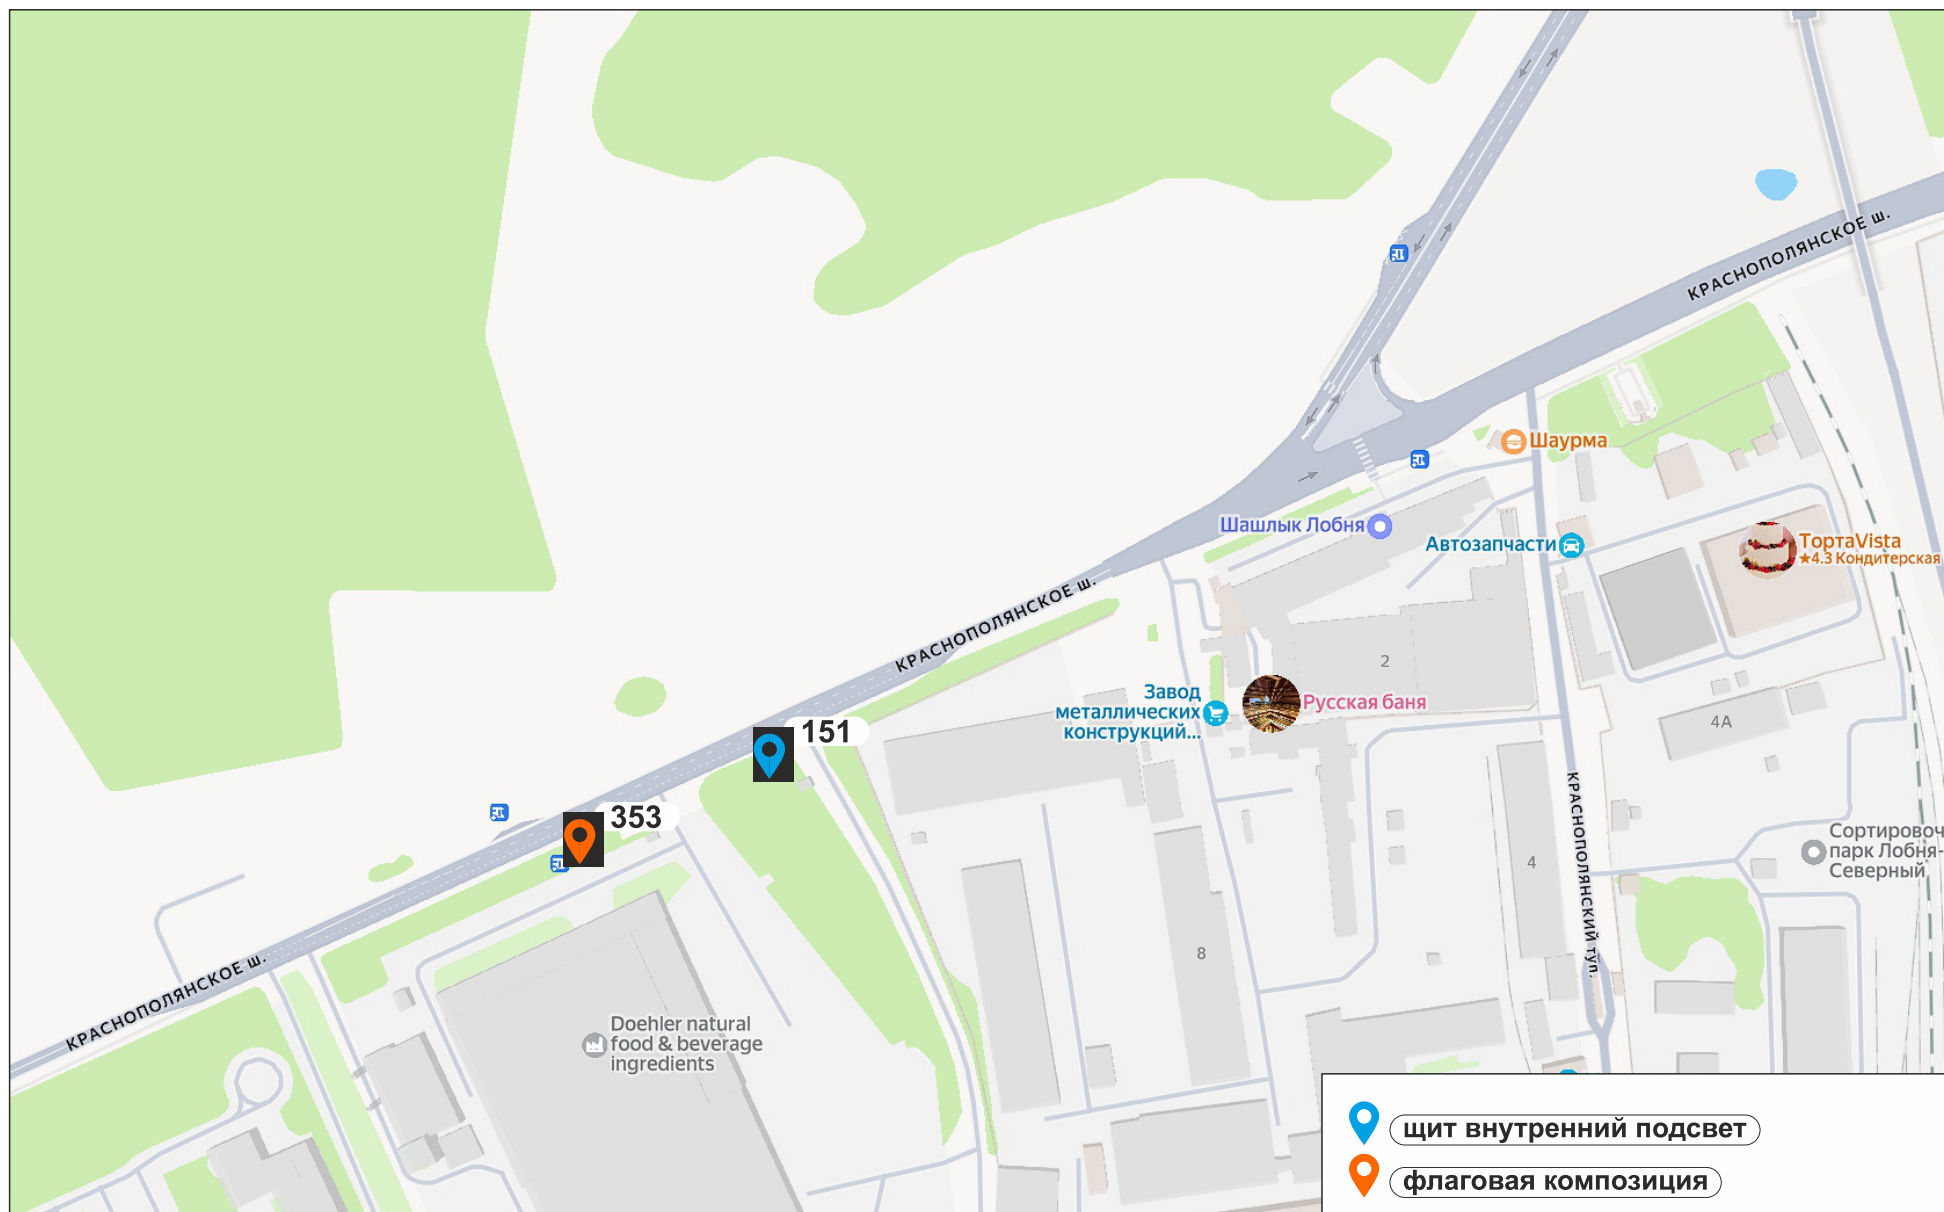

Приложение №1
к постановлению Главы
городского округа Лобня
от 30.06.2026 № 226-ПГ

" Приложение №1
к постановлению Главы
городского округа Лобня
от 03.06.2026 № 193-ПГ

СХЕМА РАЗМЕЩЕНИЯ РЕКЛАМНЫХ КОНСТРУКЦИЙ
НА ТЕРРИТОРИИ ГОРОДСКОГО ОКРУГА ЛОБНЯ
МУНИЦИПАЛЬНОГО ОБРАЗОВАНИЯ
МОСКОВСКОЙ ОБЛАСТИ