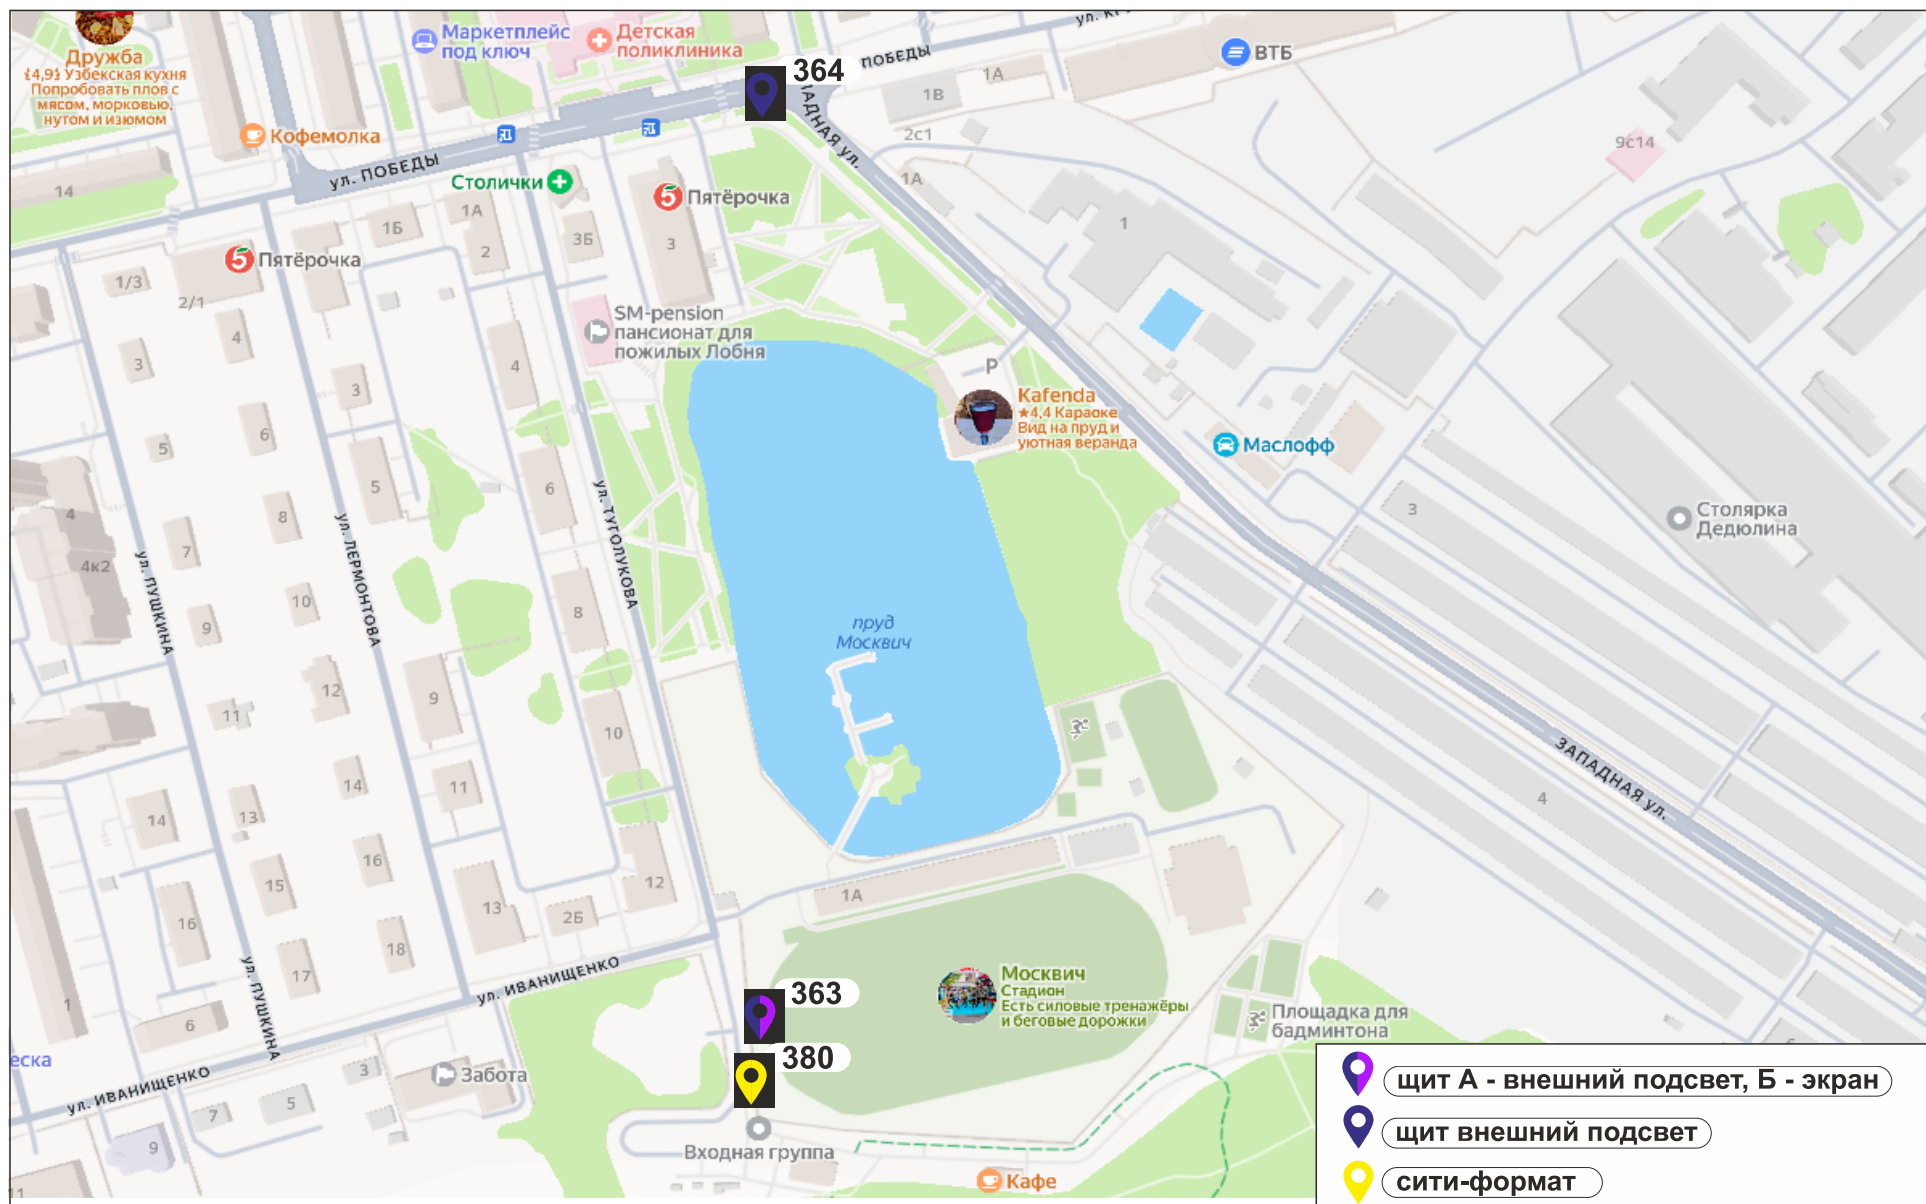

Приложение №1
к постановлению Главы
городского округа Лобня
от 30.06.2026 № 226-ПГ

" Приложение №1
к постановлению Главы
городского округа Лобня
от 03.06.2026 № 193-ПГ

СХЕМА РАЗМЕЩЕНИЯ РЕКЛАМНЫХ КОНСТРУКЦИЙ
НА ТЕРРИТОРИИ ГОРОДСКОГО ОКРУГА ЛОБНЯ
МУНИЦИПАЛЬНОГО ОБРАЗОВАНИЯ
МОСКОВСКОЙ ОБЛАСТИ

светоодиодный экран

Приложение 2
к постановлению Главы
городского округа Лобня
от 30.06.2026 № 226-ПГ

" Приложение № 2
к постановлению Главы
городского округа Лобня
от 03.06.2026 № 193-ПГ

Адресная программа к схеме размещения рекламных конструкций на территории г.о. Лобня