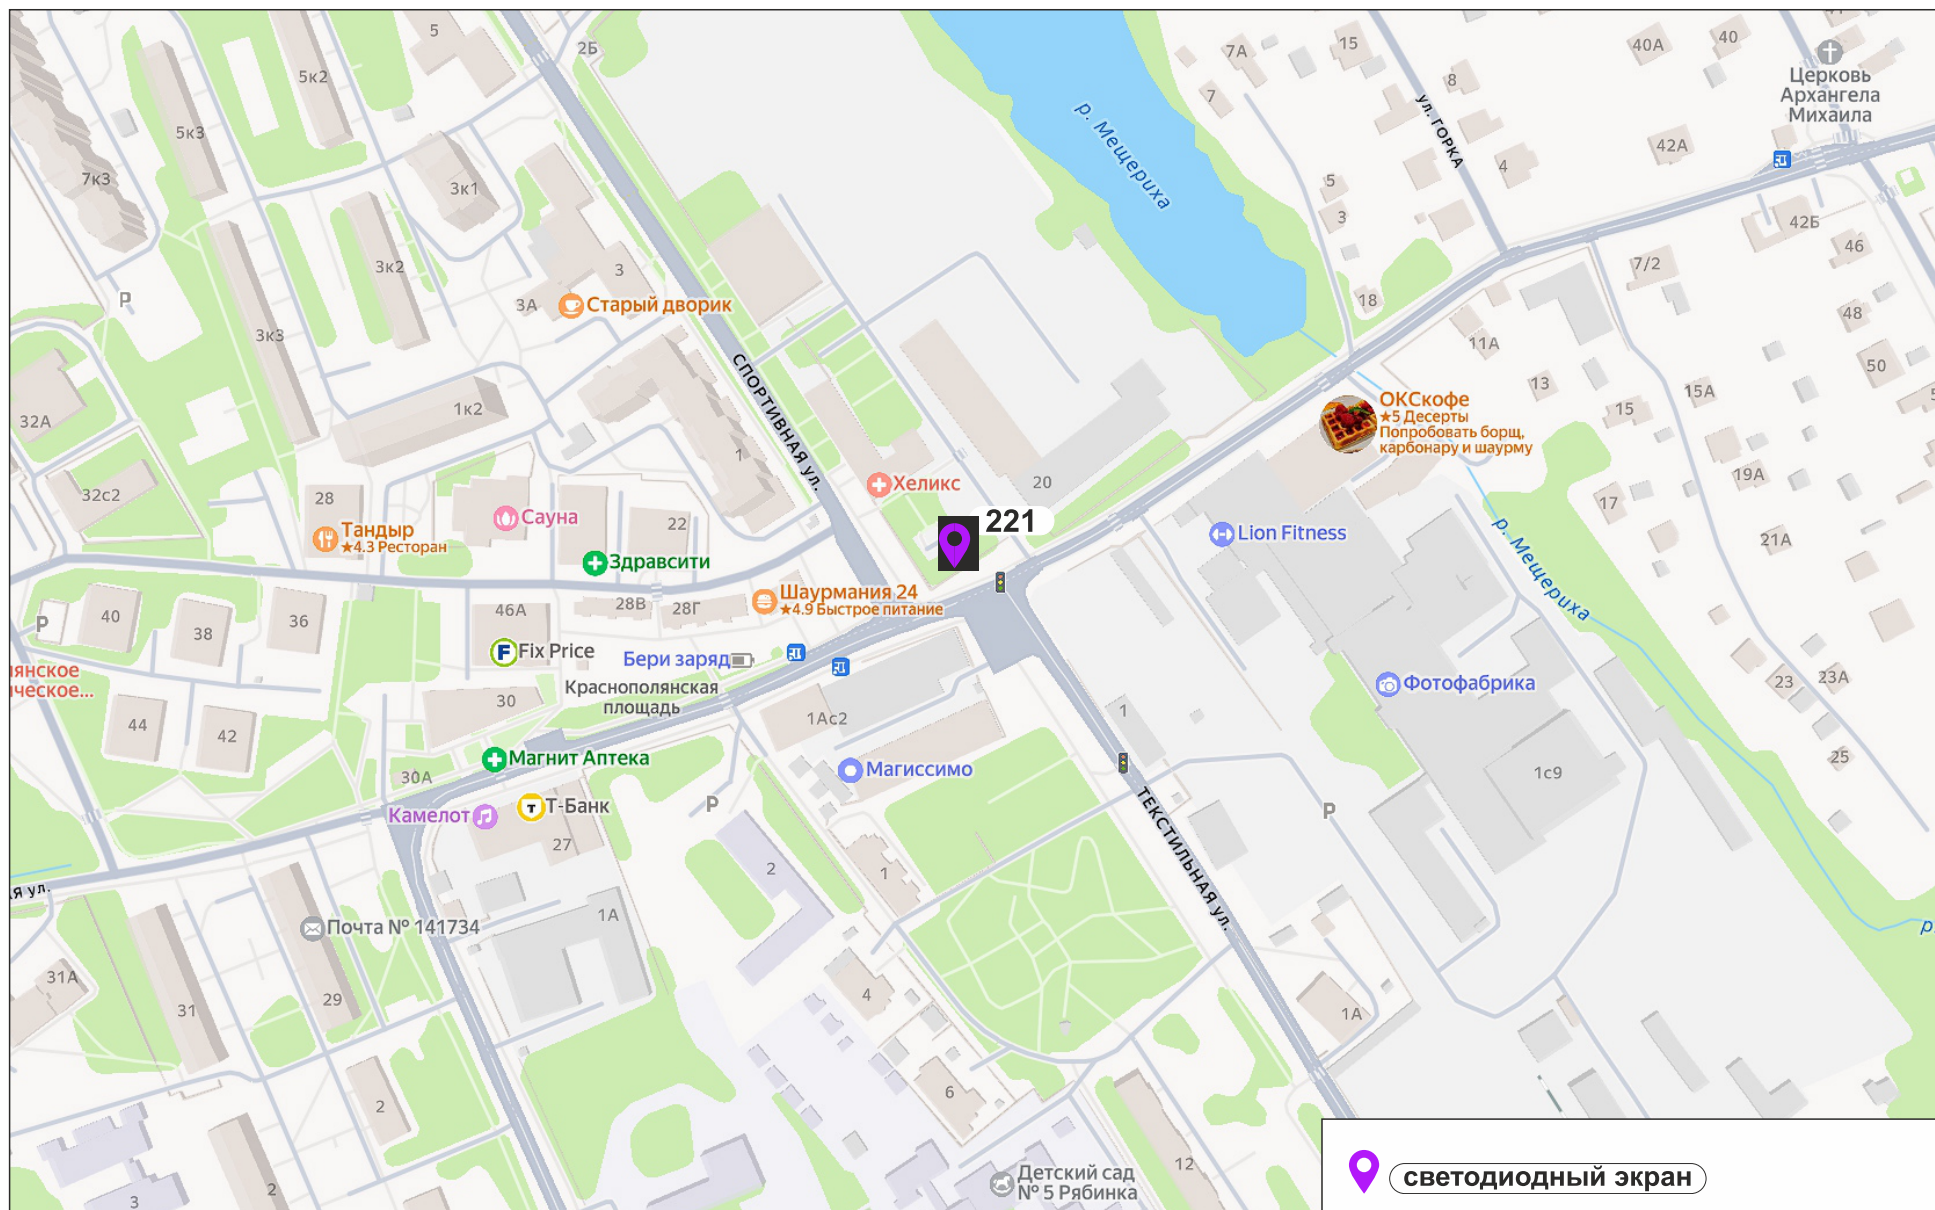

Приложение №1
к постановлению Главы
городского округа Лобня
от 30.06.2026 № 226-ПГ

" Приложение №1
к постановлению Главы
городского округа Лобня
от 03.06.2026 № 193-ПГ

СХЕМА РАЗМЕЩЕНИЯ РЕКЛАМНЫХ КОНСТРУКЦИЙ
НА ТЕРРИТОРИИ ГОРОДСКОГО ОКРУГА ЛОБНЯ
МУНИЦИПАЛЬНОГО ОБРАЗОВАНИЯ
МОСКОВСКОЙ ОБЛАСТИ