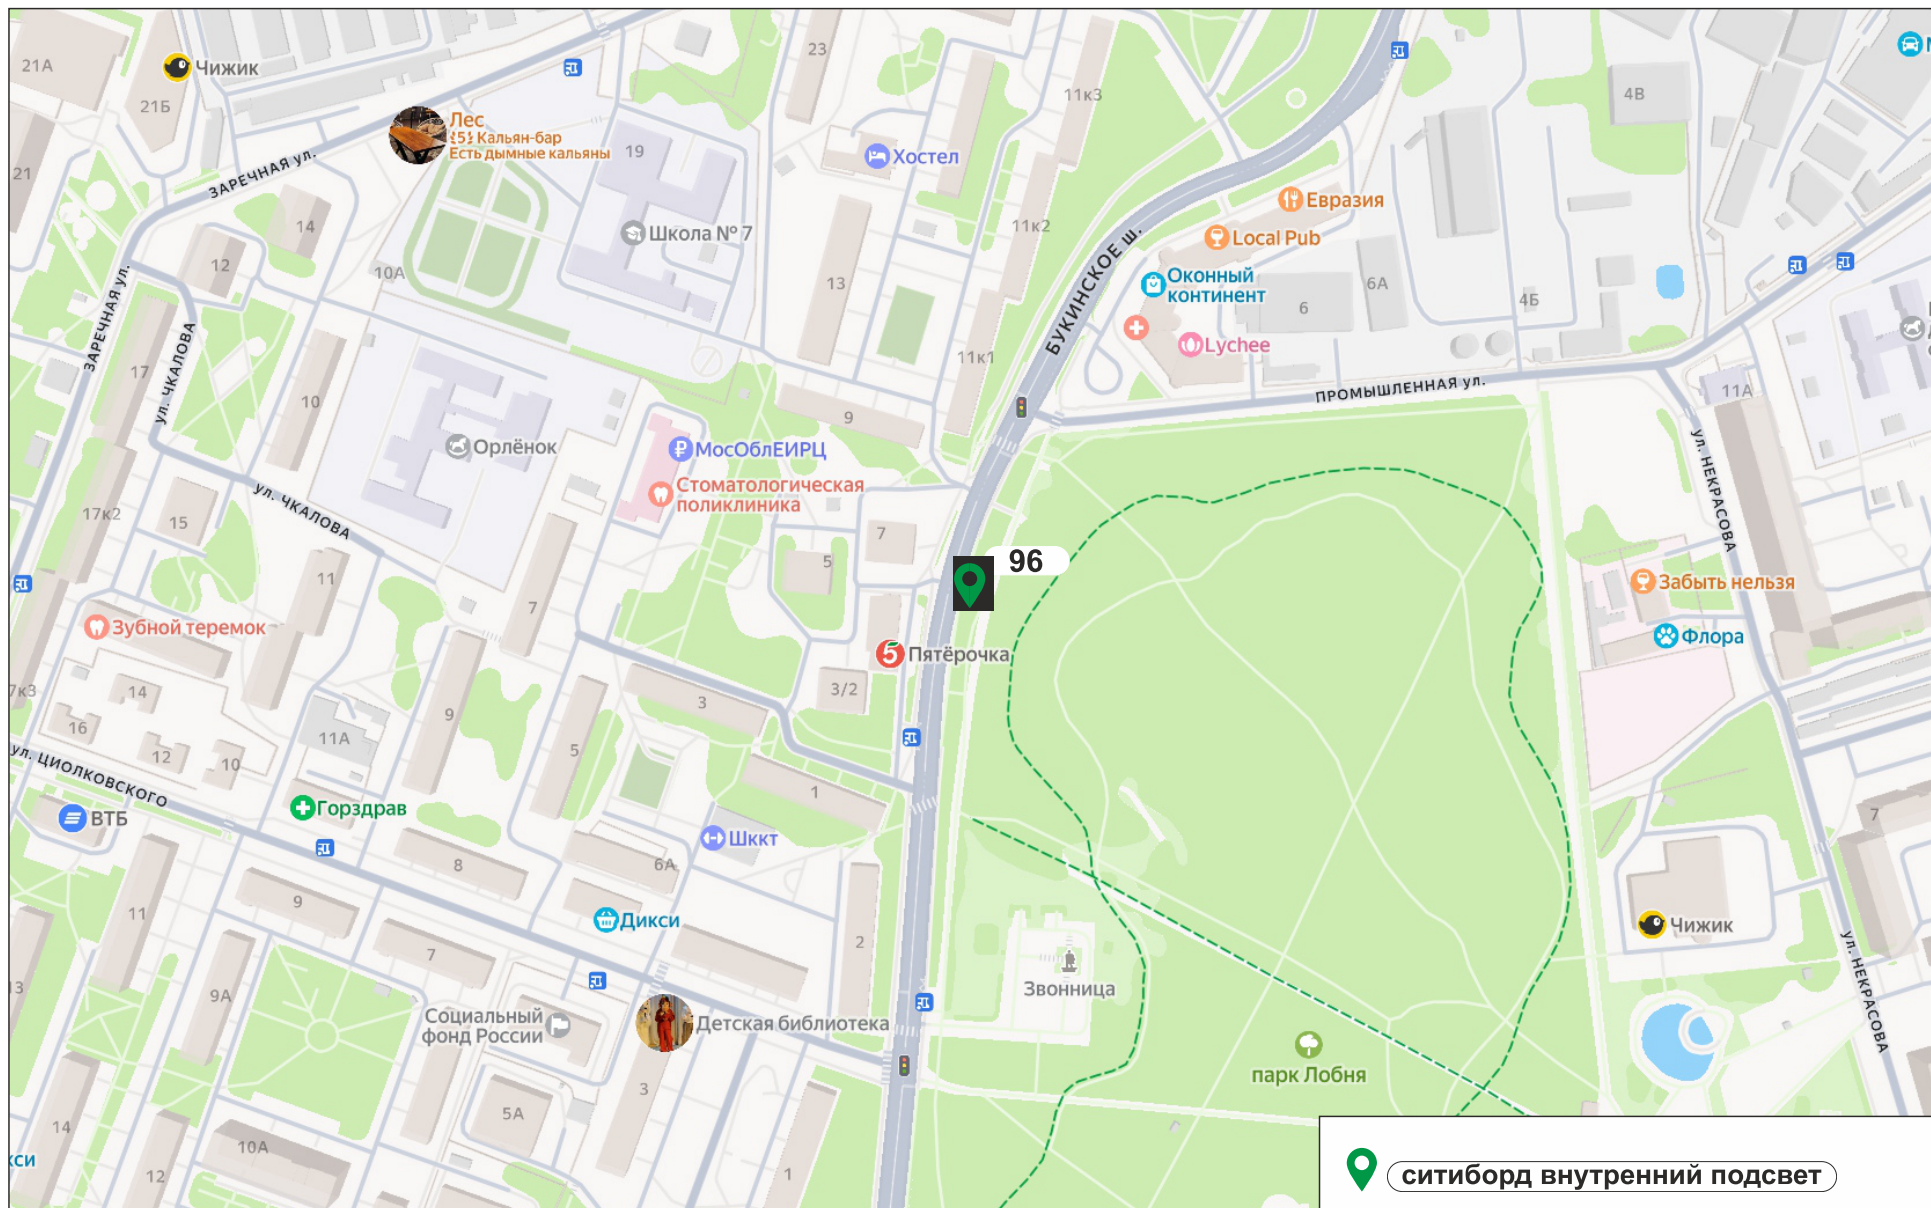

Приложение №1
к постановлению Главы
городского округа Лобня
от 30.06.2026 № 226-ПГ

" Приложение №1
к постановлению Главы
городского округа Лобня
от 03.06.2026 № 193-ПГ

СХЕМА РАЗМЕЩЕНИЯ РЕКЛАМНЫХ КОНСТРУКЦИЙ
НА ТЕРРИТОРИИ ГОРОДСКОГО ОКРУГА ЛОБНЯ
МУНИЦИПАЛЬНОГО ОБРАЗОВАНИЯ
МОСКОВСКОЙ ОБЛАСТИ

светоодиодный экран

Приложение 2
к постановлению Главы
городского округа Лобня
от 30.06.2026 № 226-ПГ

" Приложение № 2
к постановлению Главы
городского округа Лобня
от 03.06.2026 № 193-ПГ

Адресная программа к схеме размещения рекламных конструкций на территории г.о. Лобня